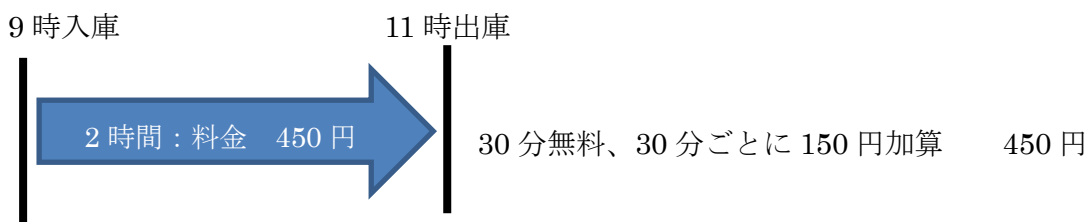

広島県情報プラザからのお知らせ

平素から当施設をご利用いただきありがとうございます。

広島県情報プラザは、今まで以上にご利用しやすい施設を目指し、令和4年4月1日から、次のとおり貸会場と駐車場の利用について変更します。

1. 貸会場

広島県情報プラザ（広島県立産業技術交流センター）の広島県の管理規則が利便性向上のため改正されたため、令和4年4月1日から、貸会場を利用する方の申込の受付を、これまでの利用開始日の3月前までから6月前までからに延長します。より早期からの申込が可能になります。

2. 駐車場

より多くの方に駐車場をご利用いただけるように、令和4年4月1日から駐車場料金に、1日最大料金（1,200円）を設けます。

ただし、当日の24時を経過する30分ごとに150円加算されます。

なお、利用時間（午前7時から午後10時）以外は駐車場を閉鎖しますのでご注意ください。引き続きご利用くださいますようお願い申し上げます。

《変更後》

■9時から11時過ぎまで2時間駐車した場合