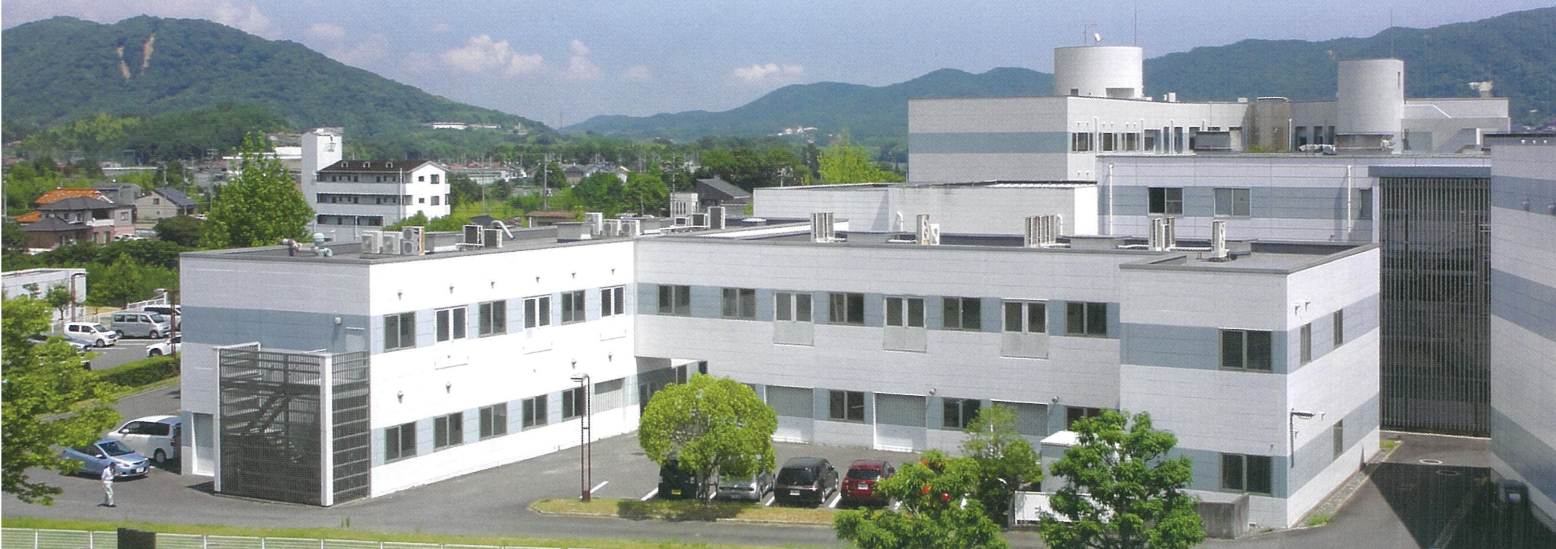

広島起業化センター クワイエットコア

新規開業や新分野進出を目指す企業・個人をサポートするインキュベーション施設(貸事業所)です

こんな方に
おすすめ

研究・製品開発等の
拠点を探している

新規開業や新分野進出に
向けて最適な施設です

集中できる環境で
研究や開発を進めたい

公的研究機関等と
連携できます

家賃負担等を
軽減したい

大学発ベンチャー企業が新たに入居する場合は、最長3年間
について利用料金の1/2を減免

事業場の分割利用

新たに入居する場合は、特定の事業場について分割利用(1/2
以上)が可能。なお、利用料金は、分割利用する面積に応じて
計算した額となります。

建物概要

構造等	鉄骨造2階建 延床面積1,454㎡
インキュベートルーム(貸事業場)	20室
商談・交流室※	2室
駐車場	あり(無料)

※商談、会議、応接、コピーの共同利用等、多目的に利用できます。