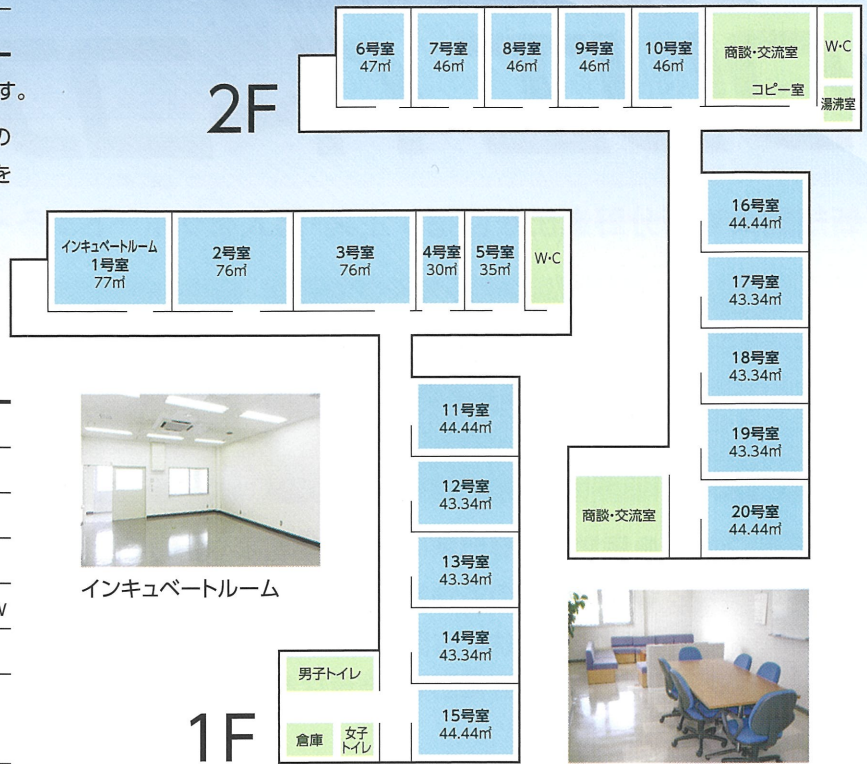

大学発ベンチャー企業が新たに入居する場合は、最長3年間
について利用料金の1/2を減免

事業場の分割利用

新たに入居する場合は、特定の事業場について分割利用(1/2
以上)が可能。なお、利用料金は、分割利用する面積に応じて
計算した額となります。

建物概要

構造等	鉄骨造2階建 延床面積1,454㎡
インキュベートルーム(貸事業場)	20室
商談・交流室※	2室
駐車場	あり(無料)

※商談、会議、応接、コピーの共同利用等、多目的に利用できます。

●床構造は、耐震性、耐荷重性に優れており、機器を使用しての試作、加工などの作業場に適しています。特に、1階はスリットを入れ、他の部屋に振動が影響しない構造になっています。

●各室には大型開戸、シャッター等を設けていますので、直接外部から機器等が搬入できます。

施設内

商談・交流室

インキュベートルームの主な仕様

耐荷重	1階 1,000kg/㎡ 2階 500kg/㎡
天井高	1階 3.5m 2階 3m
冷暖房	24時間対応、個別制御、空調換気扇付
排気	排気ダクト接続用スリーブ付
電気容量	電灯(単相) 5kw~10kw 動力(三相) 10kw
ガス	接続可能(6号室から10号室を除く)
セキュリティシステム	共用部完備、各室設備可能、 ピッキング対策有

インキュベートルーム

商談・交流室

利用者の声

広島大学や研究機関も近く、抜群の環境です。国の研究機関と共同で製品開発に取り組み、様々なアドバイスを受けて、製品開発が進みました。

当初3年間の家賃補助は創業期でもあり、大変助かりました。出張の際、東広島駅や広島空港へのアクセスも便利です。

立地

クリエイトコアは、ひろしまデジタルイノベーションセンター等、研究開発・産業支援機関が多数集積している広島中央サイエンスパークにあります。隣接する(株)広島テクノプラザの宿泊施設や食堂などが利用できます。