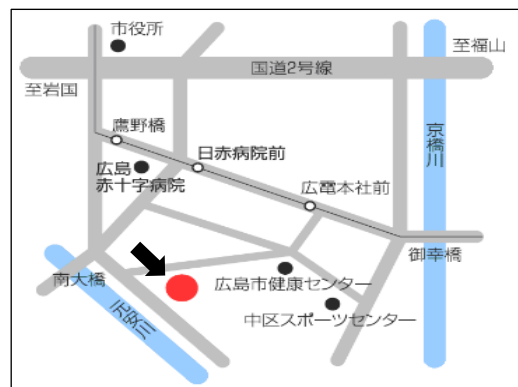

◇会場案内：広島県情報プラザ

〔所在地〕広島市中区千田町3丁目7-47

〔交通案内〕広島電鉄 宇品線（1・3・7号線）

「広電本社前」電停から徒歩7分

広島バス 宇品線（21-2）

「広島県情報プラザ前」下車すぐ

地下駐車場あり（有料）

〔連絡先〕TEL : 082-248-1400 FAX : 082-242-8628