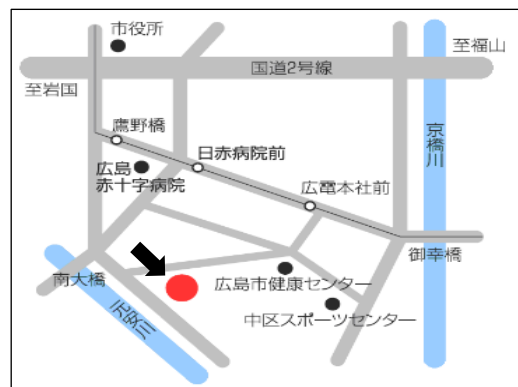

FAX : 082-242-8628 (公財)ひろしま産業振興機構 国際ビジネス支援センター 伊藤 行

第4回「中国ビジネスセミナー」中国ビジネス新視点 ～構造変化の波に乗れ～ 参加申込書

■講演会（3月16日(金) 13:30～16:00）

フリガナ			業 種		
会社名					
所在地	〒				
連絡先	TEL:		FAX:		
	E-mail:				
所属・役職名			氏名		
所属・役職名			氏名		
このセミナーをどの媒体でお知りになりましたか(☑印)		☐チラシ ☐メール ☐Web ☐新聞 ☐経済誌 ☐知人・友人 ☐金融機関 ☐関係支援機関 ☐その他( )			

■個別相談会（3月16日(金) 16:00～17:00） ☐希望する ・ ☐希望しない

相談内容	※相談内容について説明の資料等があれば、持参して下さい。				
中国ビジネスの状況	☐工場・販社等で進出済 ☐貿易他取引がある ☐進出を検討している段階 ☐その他（具体的に:)				
連絡方法	電話番号・メールアドレス等				

◇会場案内：広島県情報プラザ

〔所在地〕 広島市中区千田町3丁目7-47
〔交通案内〕 広島電鉄 宇品線（1・3・7号線）
「広電本社前」電停から徒歩7分
広島バス 宇品線（21-2）
「広島県情報プラザ前」下車すぐ
地下駐車場あり（有料）
〔連絡先〕 TEL：082-248-1400 FAX：082-242-8628

■お問合せ先

公益財団法人ひろしま産業振興機構 国際ビジネス支援センター（担当：伊藤）
〒730-0052 広島市中区千田町3丁目7-47 広島県情報プラザ4階
TEL：082-248-1400 FAX：082-242-8628