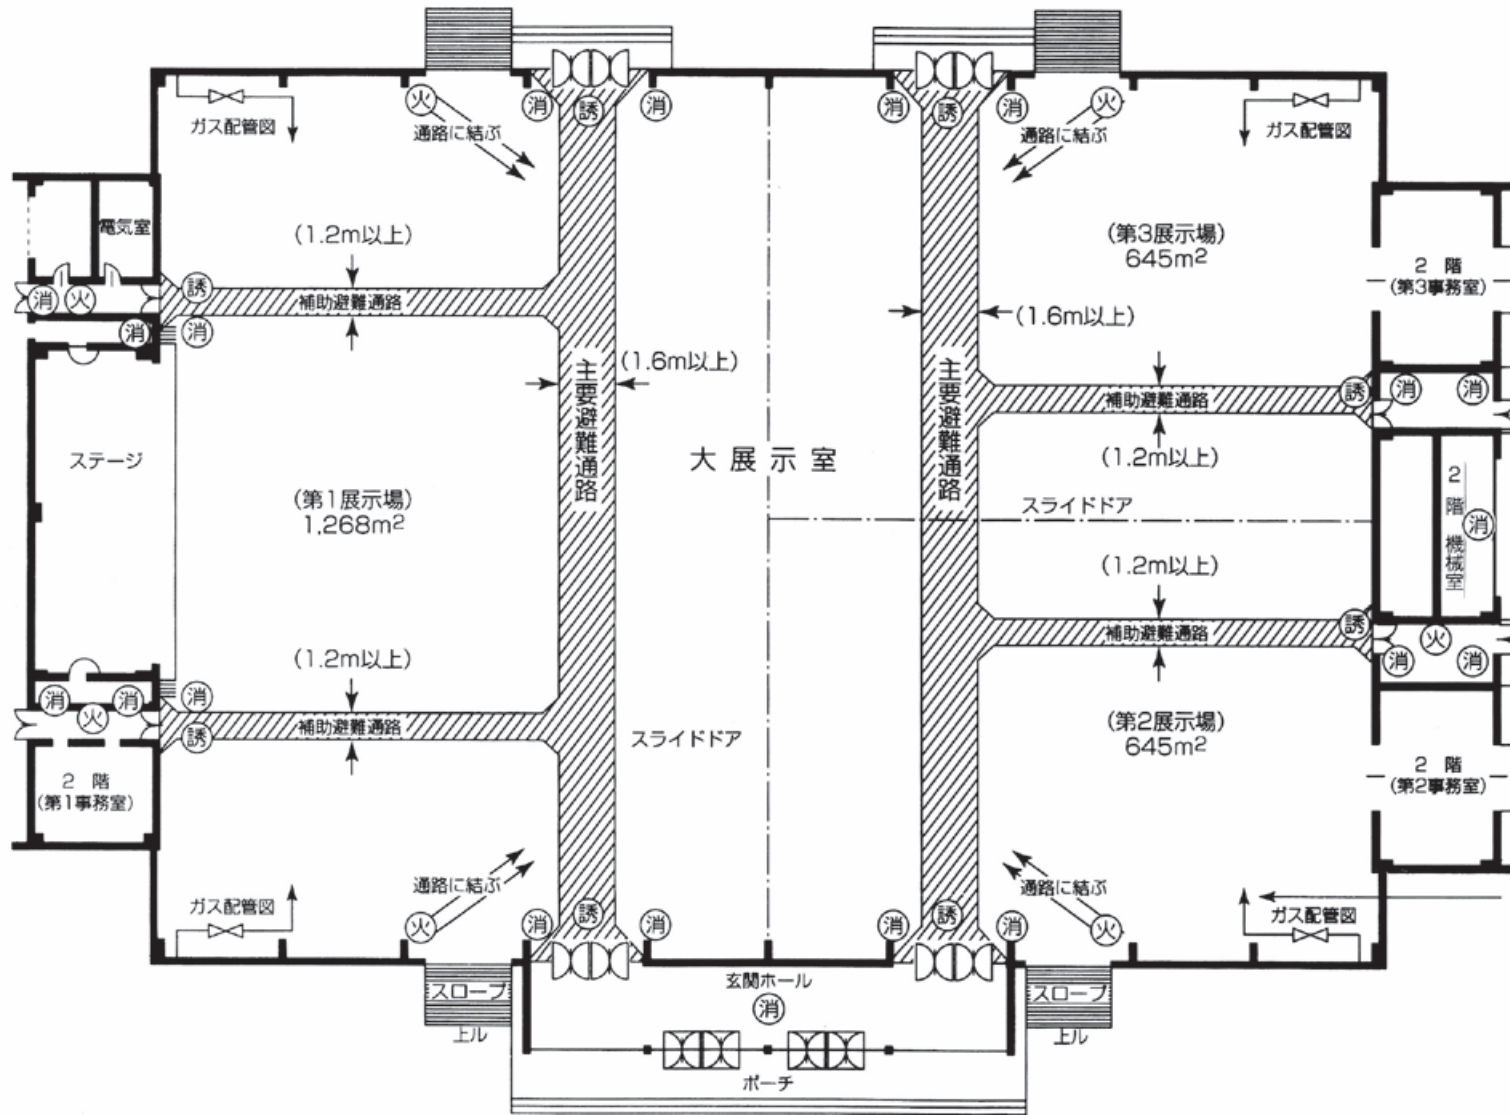

東展示館消防設備配置図

消防用設備

(1) 凡例

消	消火器
火	自動火災報知器
誘	誘導燈 非常口

(2) 消防用設備等の周囲は空地 (1.0m以上) を確保し、必ず通路に結び、常時使用可能な状態にしてください。