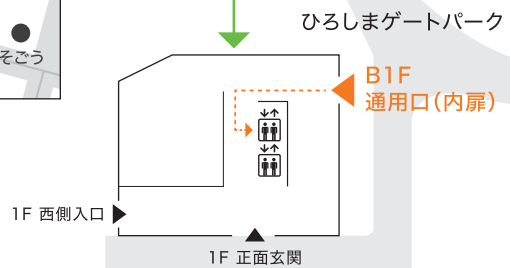

司会

中島 久美子

株式会社Hint 代表取締役

2014年5月にシェアオフィス・ワーキングスペース port.inc (ポートインク)を設立。2022年7月に2号店目の都心のまちづくり・ワーキングスペースport.cloud(ポートクラウド)を設立。
2拠点の運営を行いながら、利用者のビジネスサポートや創業等のアドバイスを行うなど、創業支援、既存企業の成長支援業務に従事している。

お申し込み

下記のURLまたは右のQRコードより
応募フォームにてお申し込みください

<https://forms.gle/Jt4iyWJmNnNPmW1c6>

会場案内

入口は【ひろしまゲートパーク側 B1F】になります。
日曜日は施錠されているため、
受付開始時スタッフにて誘導いたします。
不在の場合はインターフォンの内線「906」を
鳴らしてください。

会場および問い合わせ

tel. 082-962-1322

〒730-0011 広島県広島市中区基町5-44
広島商工会議所ビル 9階

<https://www.port-cloud.jp>