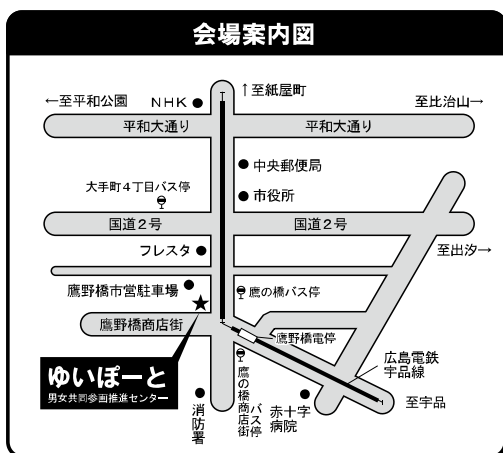

ふりがな お子さんのお名前	年齢/性別 (12/18時点)	歳 ヶ月 男 ・ 女
緊急連絡先電話番号	本人携帯・家族携帯・その他 _____	
ゆいぽーとでの託児利用	はじめて・利用したことがある	留意することがあればお書きください

※ご記入いただきましたお客様の情報につきましては、利用目的を次のとおりとします。なお、法令に定める場合を除き、共催者以外へは提供いたしません。

- A 本セミナーの運営、実施
- B セミナー等のご案内のためのダイレクトメールの発送等

Bの利用目的の同意につきましては任意ですので、同意されない方は、次の□に✓をつけてください。
□共催者がBの利用目的で利用することに同意しません。

●その時間のライブ配信のみです。再配信はありません。●録画・録音は禁止いたします。●受講者側の機器のトラブル等で視聴できない場合、当センターは責任を負いません。●新型コロナウイルス感染拡大防止のため留意していただくことがございます。下記をご確認ください。

[新型コロナウイルス感染拡大防止のためのお願い]

来館される方はマスクの着用をお願いいたします。また、当日以下の項目に該当する方は来館の自粛をお願い申し上げます。

- ・発熱や、軽度であっても咳・咽頭痛などの症状があるなど体調の悪い方
- ・過去2週間以内に感染拡大している地域や国への訪問歴がある方
- ・健康や体調に不安のある方

なお、このお願いは9月16日時点のものです。最新のお願いはホームページ (<http://www.yui-port.city.hiroshima.jp/>) でご確認ください。

※新型コロナウイルス感染症の拡大によっては変更させていただく場合がございます。

交通案内

【路面電車】

- ①広島駅～広島港 (宇品)
- ③西広島駅～広島港 (宇品)
- ⑦横川駅～広電本社前
「鷹野橋」電停下車、徒歩3分

【広電バス】

- ③広島駅～観音方面 ⑥牛田方面～江波方面
「大手町4丁目」バス停下車、徒歩5分

【広島バス】

- 広島駅～グランドプリンスホテル広島方面
(21-1)「鷹の橋」バス停下車、徒歩3分
(21-2)「鷹の橋商店街」バス停下車、徒歩1分