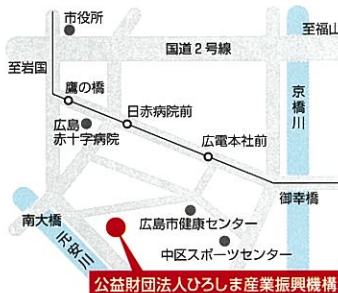

【本部】

1. [市内電車] 広電本社前電停から徒歩7分
   - [広電バス] 御幸橋バス停から徒歩9分
   - [広島バス] 広島県情報プラザ前下車
2. 〒730-0052
   広島市中区千田町3丁目7-47
   広島県情報プラザ1F
   ☎082-240-7702
   ☎082-249-3232