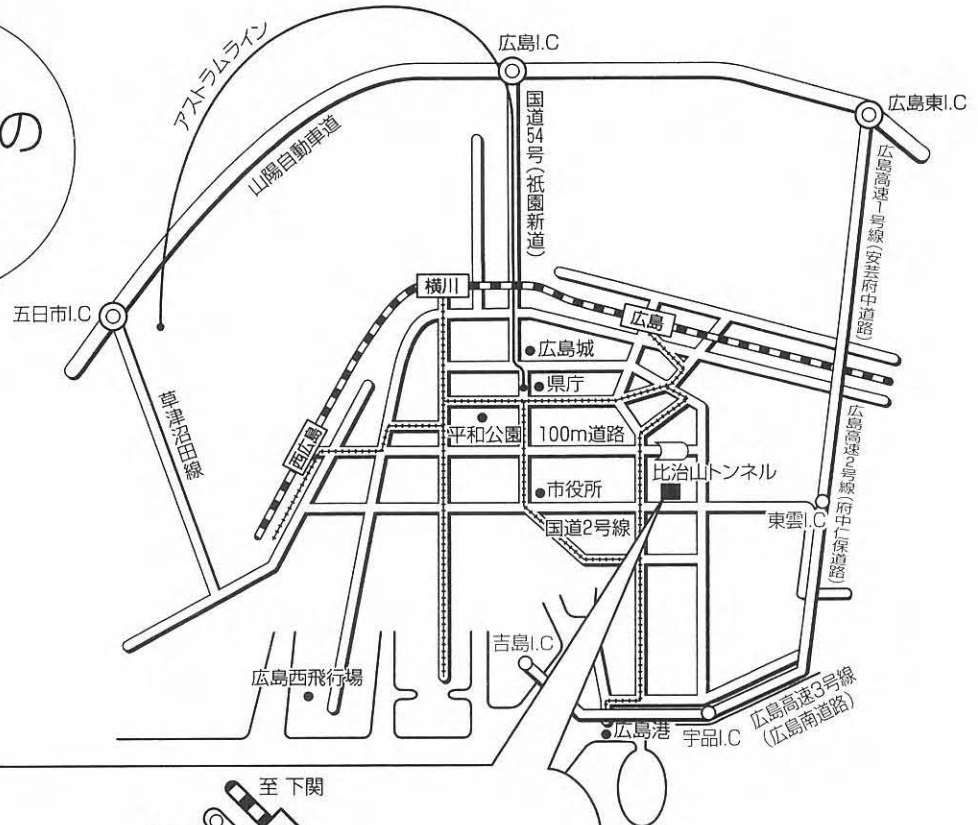

会館までのご案内

●アクセス

広島空港より

- ・JR広島駅行きリムジンバス乗車（広島駅までの所要時間約45分）

JR広島駅より

- ・路面電車5番の広島港行き乗車、南区役所前下車（所要時間約10分）、徒歩3分
- ・タクシー（所要時間約7分）

広島バスセンターより

- ・県庁前から7番（市役所前経由）又は23番（八丁堀経由）の大学病院方面行きバス乗車、皆実町1丁目（南区役所前）下車（所要時間約15分）
- ・タクシー（所要時間約10分）

広島港より

- ・路面電車5番のJR広島駅行き乗車、南区役所前下車（所要時間約20分）、徒歩3分
- ・タクシー（所要時間約15分）

（注意）岡山方面から車で国道2号線を来られる場合、南区役所前手前信号は右折禁止です。路面電車通りを右折してください。