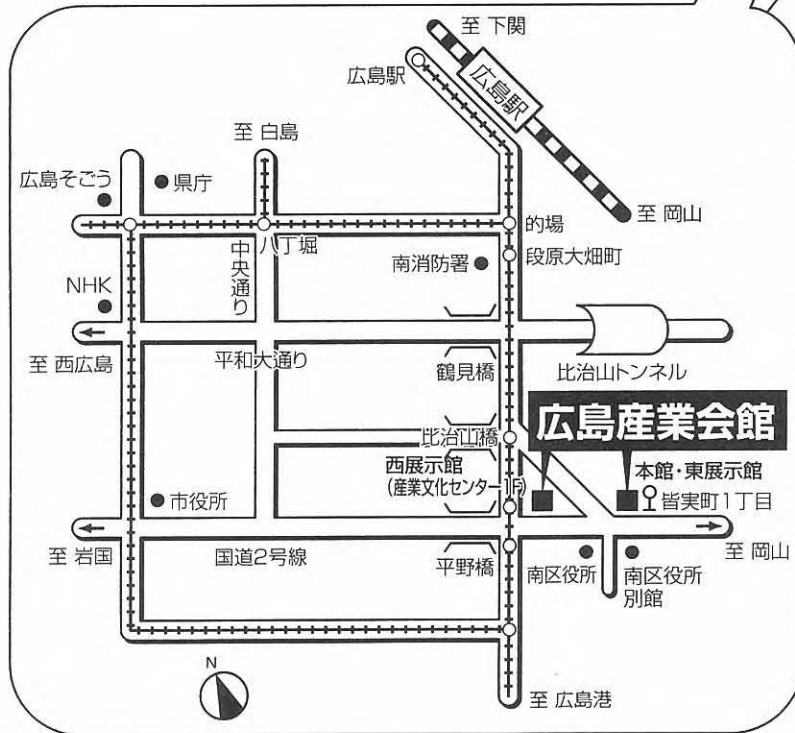

会館までのご案内

●アクセス

広島空港より

- ・JR広島駅行きリムジンバス乗車（広島駅までの所要時間約45分）

JR広島駅より

- ・路面電車5番の広島港行き乗車、南区役所前下車（所要時間約10分）、徒歩3分
- ・タクシー（所要時間約7分）

広島バスセンターより

- ・県庁前から7番（市役所前経由）又は23番（八丁堀経由）の大学病院方面行きバス乗車、皆実町1丁目（南区役所前）下車（所要時間約15分）
- ・タクシー（所要時間約10分）

広島港より

- ・路面電車5番のJR広島駅行き乗車、南区役所前下車（所要時間約20分）、徒歩3分
- ・タクシー（所要時間約15分）

（注意）岡山方面から車で国道2号線を来られる場合、南区役所前手前信号は右折禁止です。路面電車通りを右折してください。